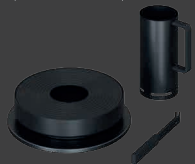

Ø 100 CM

OFYR ISLAND
BLACK 100 PRO
TEAK WOOD

OFYR ISLAND
BLACK 100 PRO
CERAMIC DARK GREY

OFYR XL & OFYR TRAILER

OFYR XL

OFYR TRAILER

OFYR TABL'O

Ø 40 CM